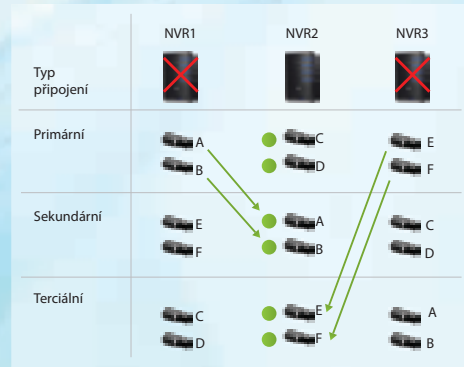

Nahrávání při selhání serveru

» souběžné nahrávání / nahrávání při selhání

Větší systémy často vyžadují lepší ochranu proti selhání serveru, sítě, disků atd.. Avigilon Control Center Enterprise podporuje dvě možnosti pokročilého zálohovaného nahrávání, které zaručí nejvyšší bezpečnost ochrany záznamu. V případě výpadku hlavního systému je možné nastavit sekundární resp. terciální server, který spustí nahrávání v případě selhání hlavního serveru.